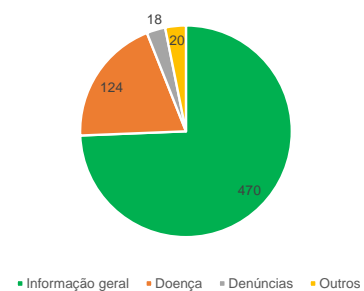

Número de chamadas relevantes por motivo