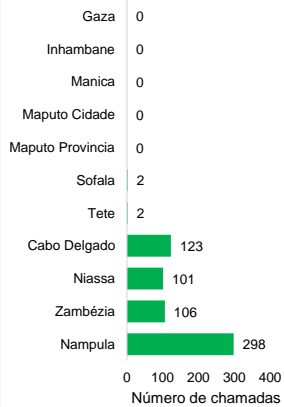

Chamadas por província