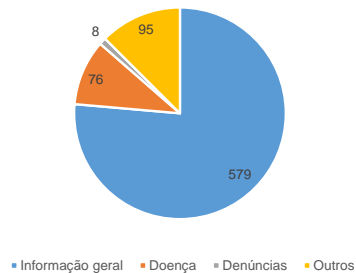

Chamadas recebidas

2,863

Chamadas relevantes

758

Chamadas irrelevantes

2,105

Chamadas por semana

Chamadas relevantes por sexo

Pessoas com sinais de perigo

13.2%

Pessoas com critérios de testagem

11.8%

Pessoas encaminhadas para US/DPS

38.2%

Chamadas por província

Número de chamadas relevantes por motivo

Tipo de denúncias