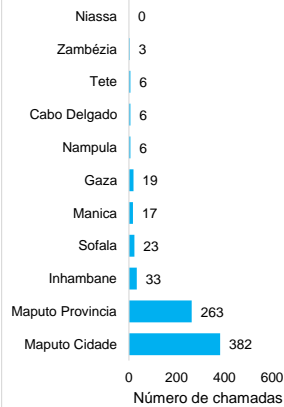

Chamadas recebidas

2,863

Chamadas relevantes

758

Chamadas irrelevantes

2,105

Chamadas por semana

Chamadas relevantes por sexo

Pessoas com sinais de perigo

13.2%

Pessoas com critérios de testagem

11.8%

Pessoas encaminhadas para US/DPS

38.2%

Chamadas por província

Número de chamadas relevantes por motivo