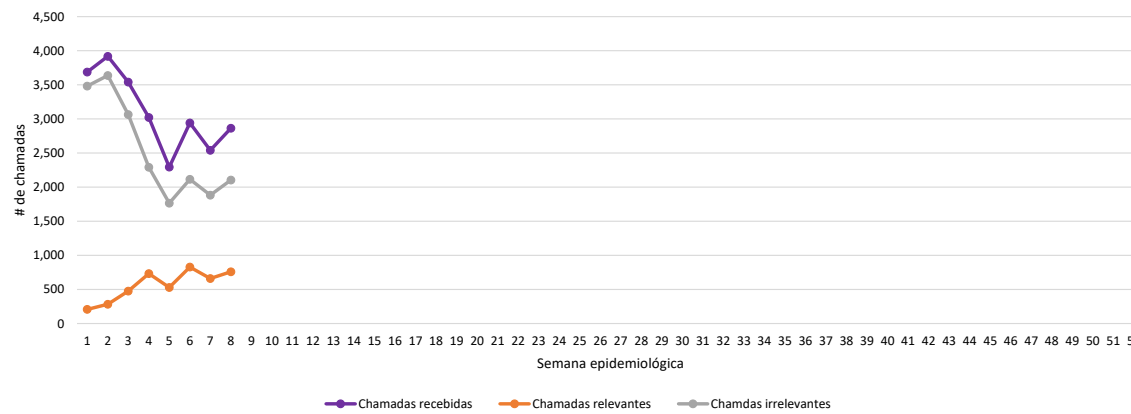

Chamadas recebidas

2,863

Chamadas relevantes

758

Chamadas irrelevantes

2,105

Chamadas por semana

Chamadas relevantes por sexo

Pessoas com sinais de perigo

13.2%

Pessoas com critérios de testagem

11.8%

Pessoas encaminhadas para US/DPS

38.2%

Chamadas por província

Número de chamadas relevantes por motivo