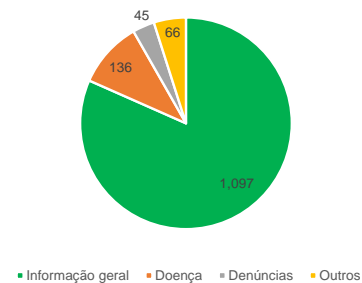

Chamadas recebidas

5,906

Chamadas relevantes

1,352

Chamadas irrelevantes

4,554

Chamadas relevantes por sexo

Pessoas com sinais de perigo

1.5%

Pessoas com critérios de testagem

8.8%

Pessoas encaminhadas para US/DPS

55.1%

Chamadas por província

Número de chamadas relevantes por motivo

Tipo de denúncias