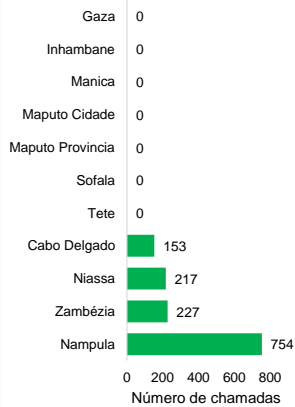

Boletim da Central de Chamadas de Nampula

Semana 7 & 8: 15 a 28 de Fevereiro de 2021

Semana Epide...

1	2	3	4
5	6	7	8
9	10	11	12
13	14	15	16
17	18	19	20
21	22	23	24
25	26	27	28
29	30	31	32
33	34	35	36
37	38	39	40
41	42	43	44
45	46	47	48
49	50	51	52

Chamadas recebidas

5,906

Chamadas relevantes

1,352

Chamadas irrelevantes

4,554

Chamadas relevantes por sexo

Pessoas com sinais de perigo

1.5%

Pessoas com critérios de testagem

8.8%

Pessoas encaminhadas para US/DPS

55.1%

Chamadas por província

Número de chamadas relevantes por motivo

Tipo de denúncias