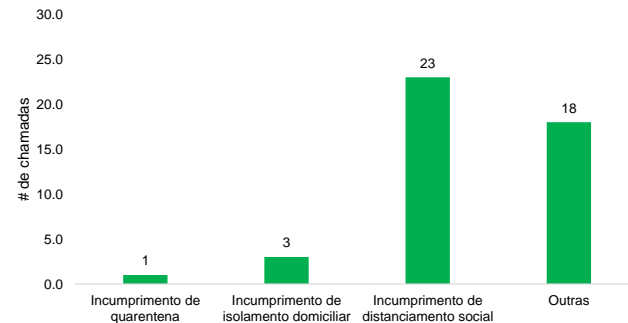

Chamadas recebidas

5,906

Chamadas relevantes

1,352

Chamadas irrelevantes

4,554

Chamadas relevantes por sexo

Pessoas com sinais de perigo

1.5%

Pessoas com critérios de testagem

8.8%

Pessoas encaminhadas para US/DPS

55.1%

Chamadas por província

Número de chamadas relevantes por motivo

Tipo de denúncias

CENTRAL DE CHAMADAS
PARA ORIENTAÇÃO DAS PESSOAS
COM SINTOMAS DA COVID-19