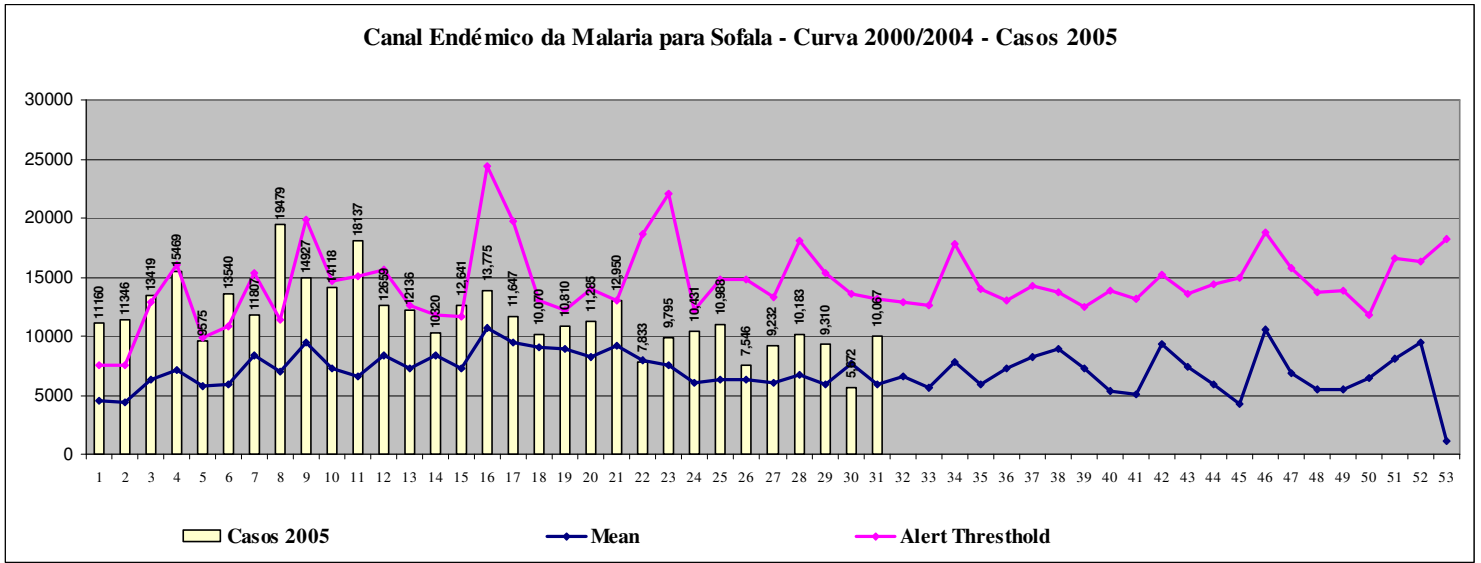

Coefficiente de Incidencia da Malaria em 100 mil habitantes - Manica

PROVÍNCIA DE MAPUTO

Canal Endémico da Malaria para Província de Maputo - Curva 2000/2004 - Casos 2005

Coefficiente de Incidencia da Malaria em 100 mil habitantes - Província de Maputo

NAMPULA

Canal Endêmico da Malaria para Nampula - Curva 2000/2004 - Casos 2005

Coefficiente de Incidência da Malaria em 100 mil habitantes - Nampula

NIASSA

Canal Endêmico da Malaria para Niassa - Curva 2000/2004 - Casos 2005

Coeficiente de Incidencia da Malaria em 100 mil habitantes - Niassa

SOFALA

Canal Endêmico da Malaria para Sofala - Curva 2000/2004 - Casos 2005

Coeficiente de Incidencia da Malaria em 100 mil habitantes - Sofala