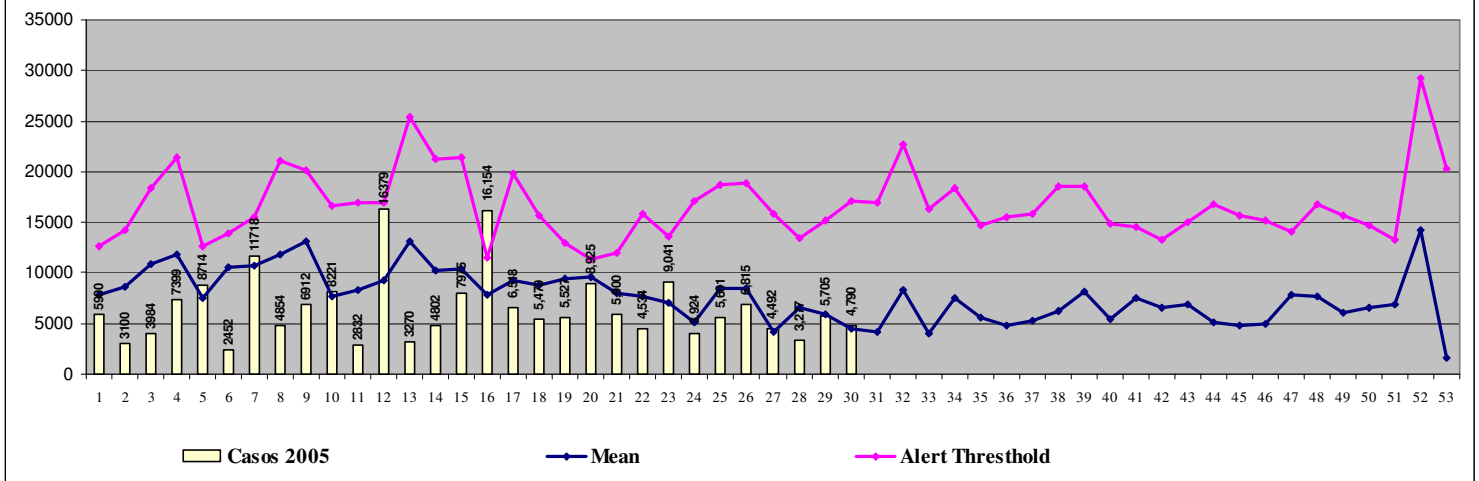

CABO DELGADO

Coeficiente de Incidência da Malaria em 100 mil habitantes - Cabo Delgado

CIDADE DE MAPUTO

Canal Endêmico da Malaria para Cidade de Maputo - Curva 2000/2004 - Casos 2005

GAZA

MANICA

Canal Endêmico da Malaria para Manica - Curva 2000/2004 - Casos 2005

Coefficiente de Incidencia da Malaria em 100 mil habitantes - Manica

PROVÍNCIA DE MAPUTO

Canal Endémico da Malaria para Província de Maputo - Curva 2000/2004 - Casos 2005

Coefficiente de Incidencia da Malaria em 100 mil habitantes - Província de Maputo