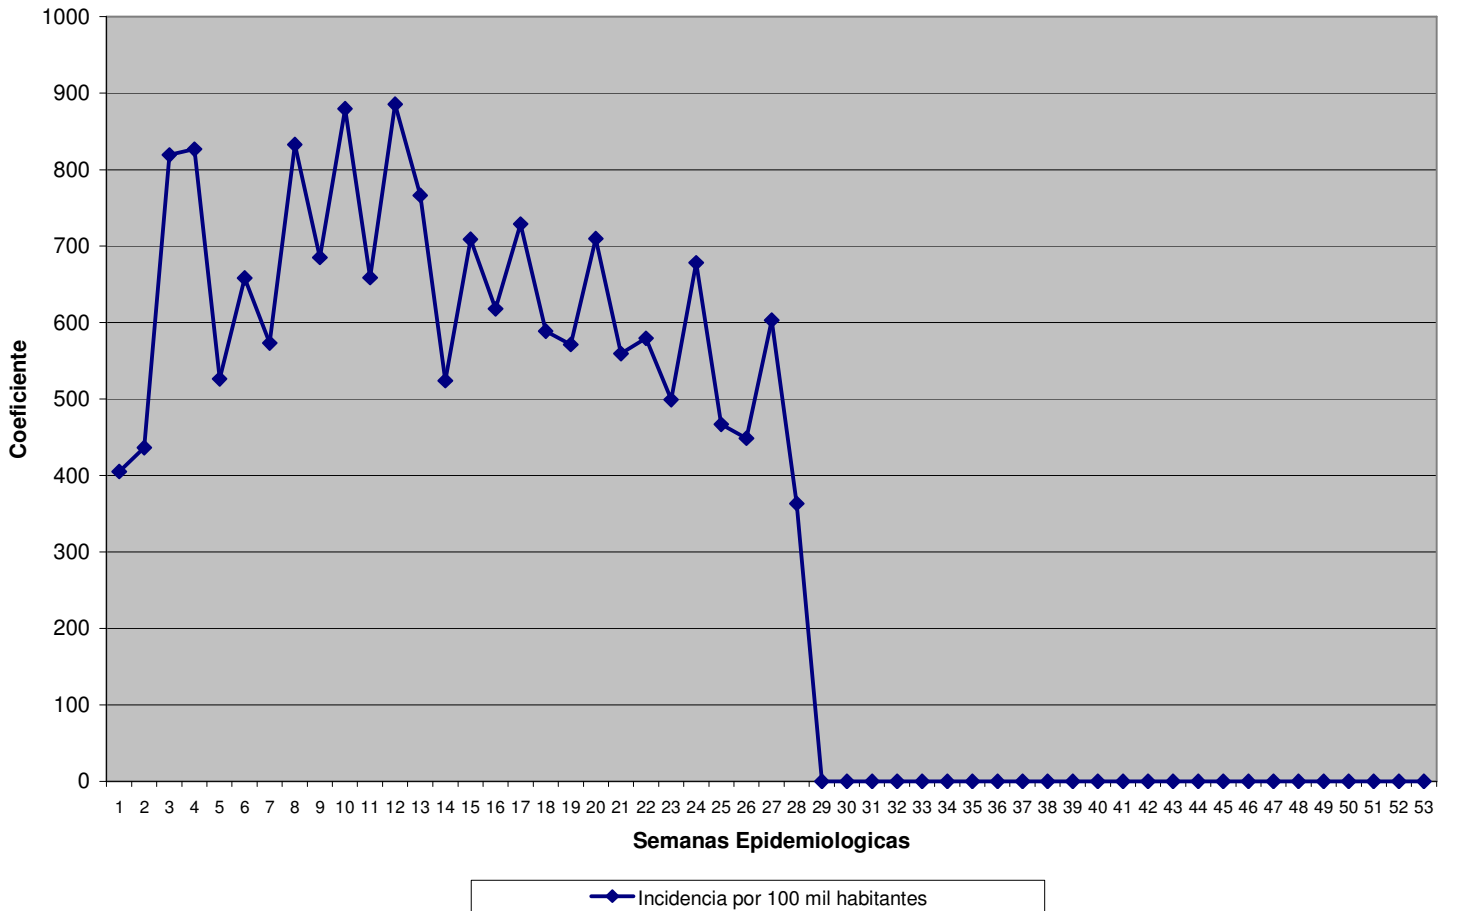

Coefficiente de Incidencia da Malaria em 100 mil habitantes - Manica

PROVÍNCIA DE MAPUTO

Canal Endémico da Malaria para Província de Maputo - Curva 2000/2004 - Casos 2005

Coefficiente de Incidencia da Malaria em 100 mil habitantes - Província de Maputo

NAMPULA

Canal Endêmico da Malaria para Nampula - Curva 2000/2004 - Casos 2005

Coefficiente de Incidência da Malaria em 100 mil habitantes - Nampula

NIASSA

Canal Endêmico da Malaria para Niassa - Curva 2000/2004 - Casos 2005