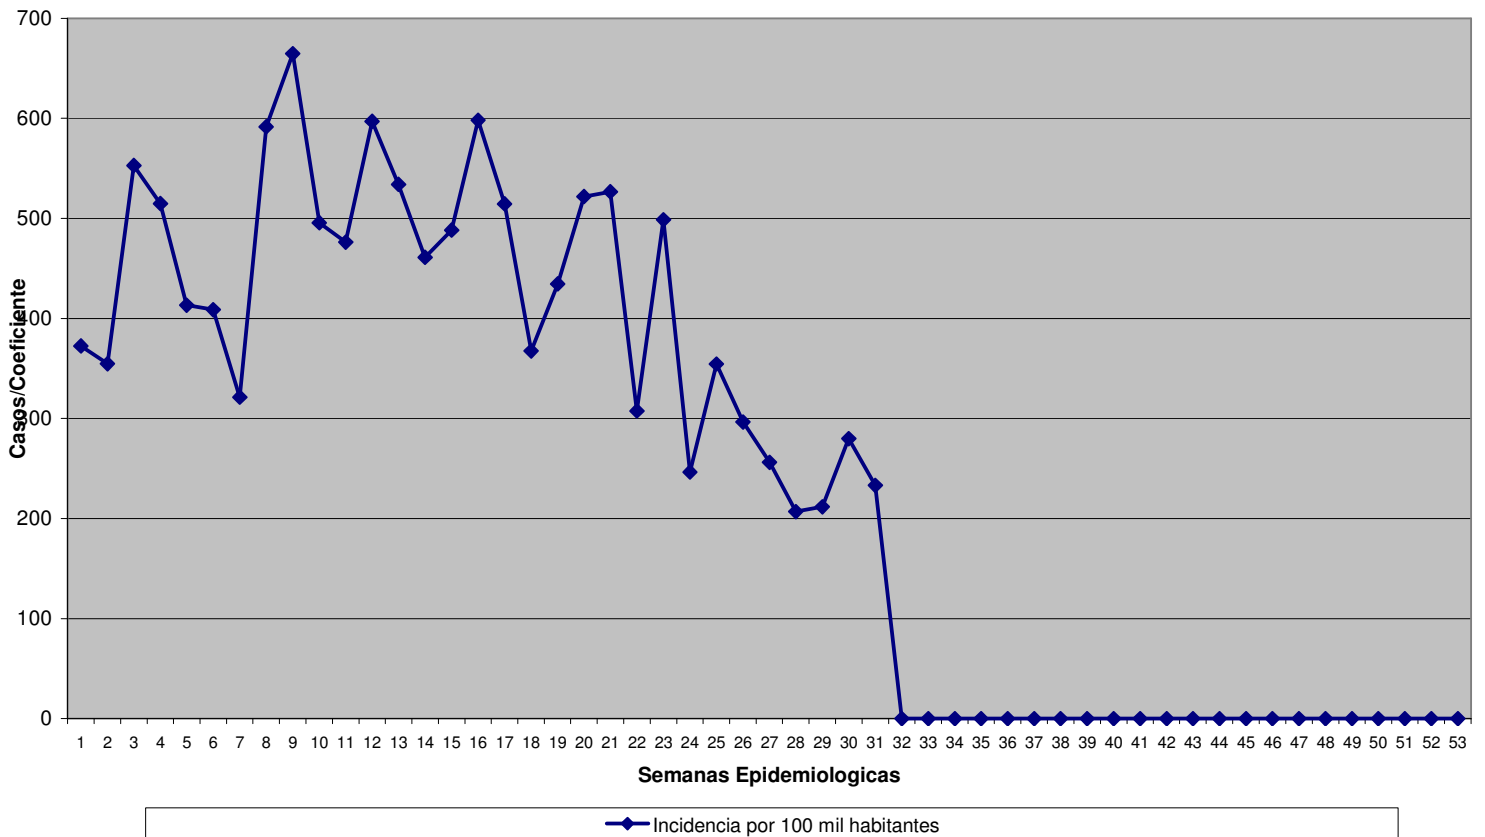

CABO DELGADO

Coeficiente de Incidência da Malaria em 100 mil habitantes - Cabo Delgado

CIDADE DE MAPUTO

Canal Endêmico da Malaria para Cidade de Maputo - Curva 2000/2004 - Casos 2005

GAZA

MANICA

Canal Endêmico da Malaria para Manica - Curva 2000/2004 - Casos 2005

Coefficiente de Incidencia da Malaria em 100 mil habitantes - Manica

PROVÍNCIA DE MAPUTO

Canal Endémico da Malaria para Província de Maputo - Curva 2000/2004 - Casos 2005

Coefficiente de Incidencia da Malaria em 100 mil habitantes - Província de Maputo