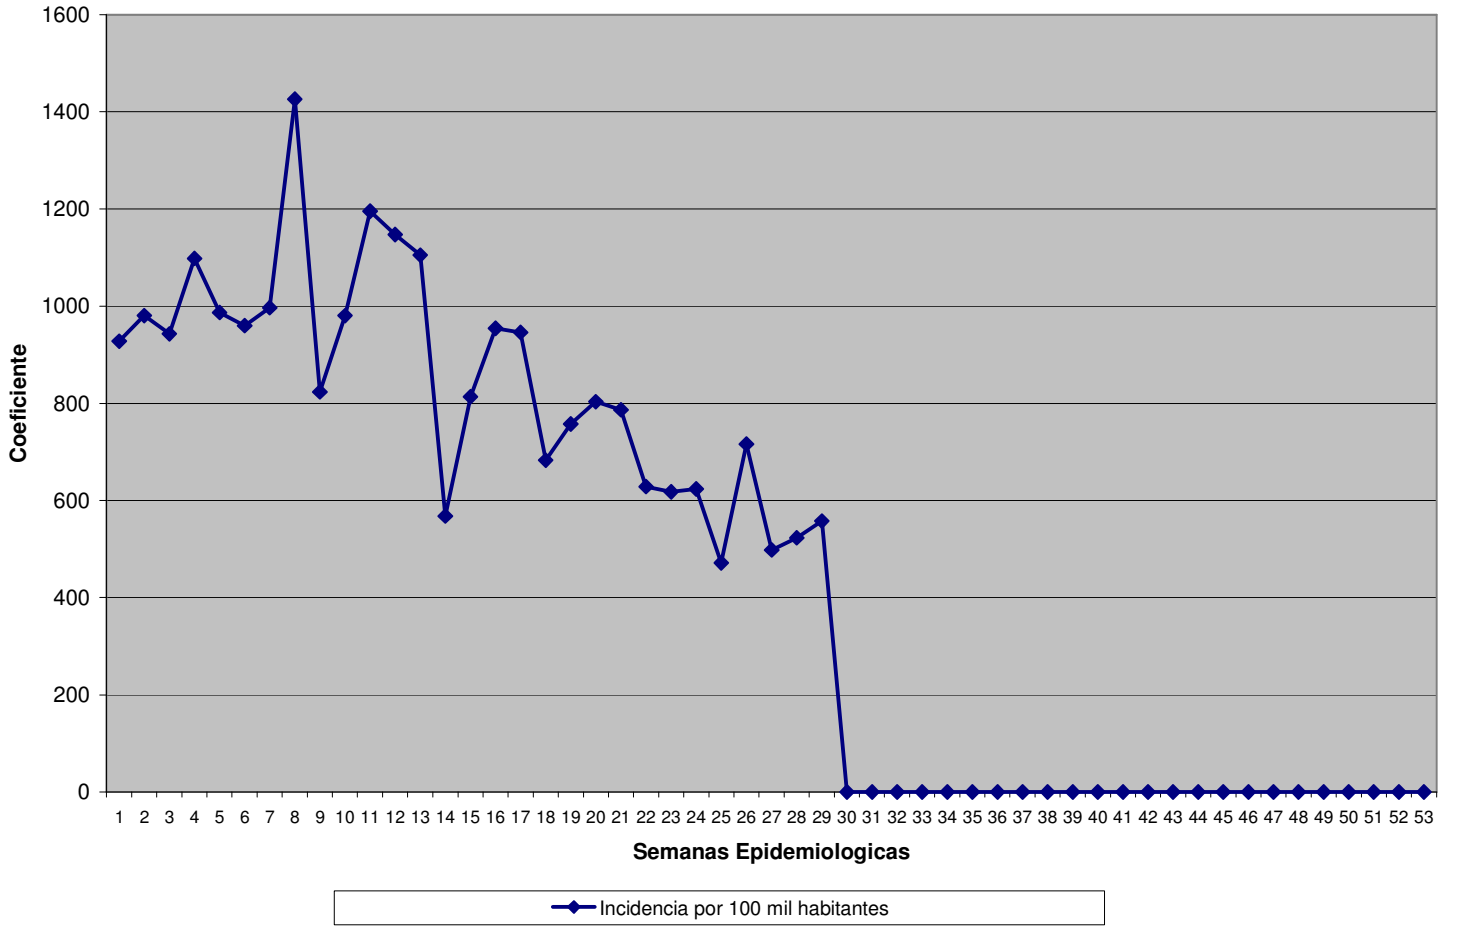

CABO DELGADO

Coeficiente de Incidência da Malaria em 100 mil habitantes - Cabo Delgado

CIDADE DE MAPUTO

Canal Endêmico da Malaria para Cidade de Maputo - Curva 2000/2004 - Casos 2005

GAZA

MANICA

Canal Endêmico da Malaria para Manica - Curva 2000/2004 - Casos 2005

Coefficiente de Incidencia da Malaria em 100 mil habitantes - Manica

PROVÍNCIA DE MAPUTO

Canal Endémico da Malaria para Província de Maputo - Curva 2000/2004 - Casos 2005

Coefficiente de Incidencia da Malaria em 100 mil habitantes - Província de Maputo