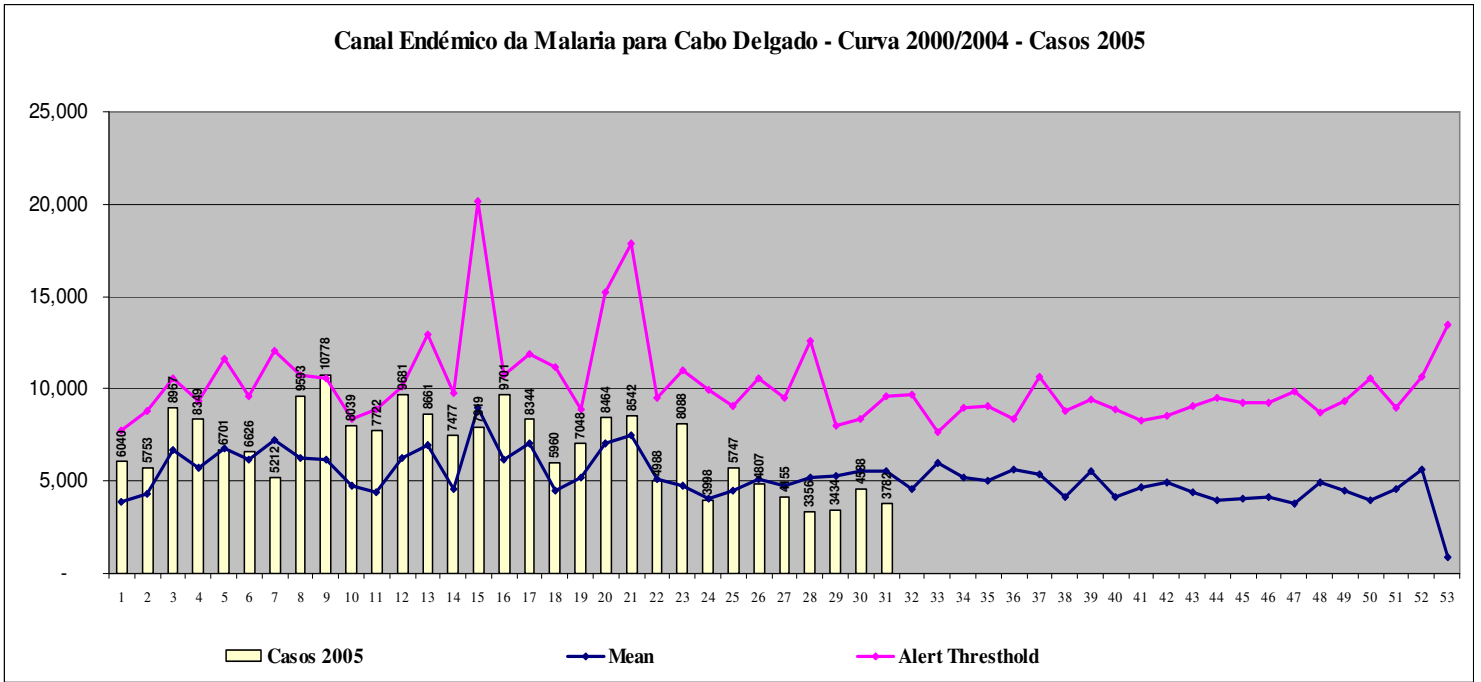

CABO DELGADO

Coeficiente de Incidência da Malaria em 100 mil habitantes - Cabo Delgado

CIDADE DE MAPUTO

Canal Endêmico da Malaria para Cidade de Maputo - Curva 2000/2004 - Casos 2005

GAZA

MANICA

Canal Endêmico da Malaria para Manica - Curva 2000/2004 - Casos 2005

Coefficiente de Incidencia da Malaria em 100 mil habitantes - Manica

PROVÍNCIA DE MAPUTO

Canal Endémico da Malaria para Província de Maputo - Curva 2000/2004 - Casos 2005

Coefficiente de Incidencia da Malaria em 100 mil habitantes - Província de Maputo