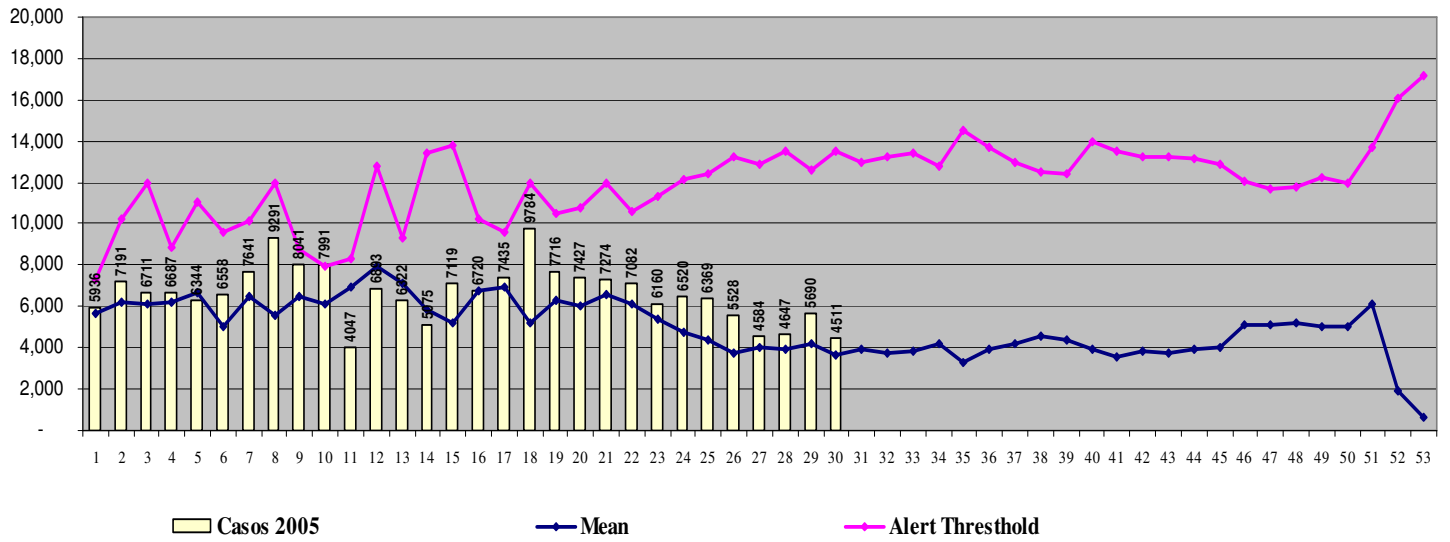

CABO DELGADO

Coeficiente de Incidência da Malaria em 100 mil habitantes - Cabo Delgado

CIDADE DE MAPUTO

Canal Endêmico da Malaria para Cidade de Maputo - Curva 2000/2004 - Casos 2005

GAZA

MANICA

Canal Endêmico da Malaria para Manica - Curva 2000/2004 - Casos 2005

Coefficiente de Incidencia da Malaria em 100 mil habitantes - Manica

PROVÍNCIA DE MAPUTO

Canal Endémico da Malaria para Província de Maputo - Curva 2000/2004 - Casos 2005

Coefficiente de Incidencia da Malaria em 100 mil habitantes - Província de Maputo