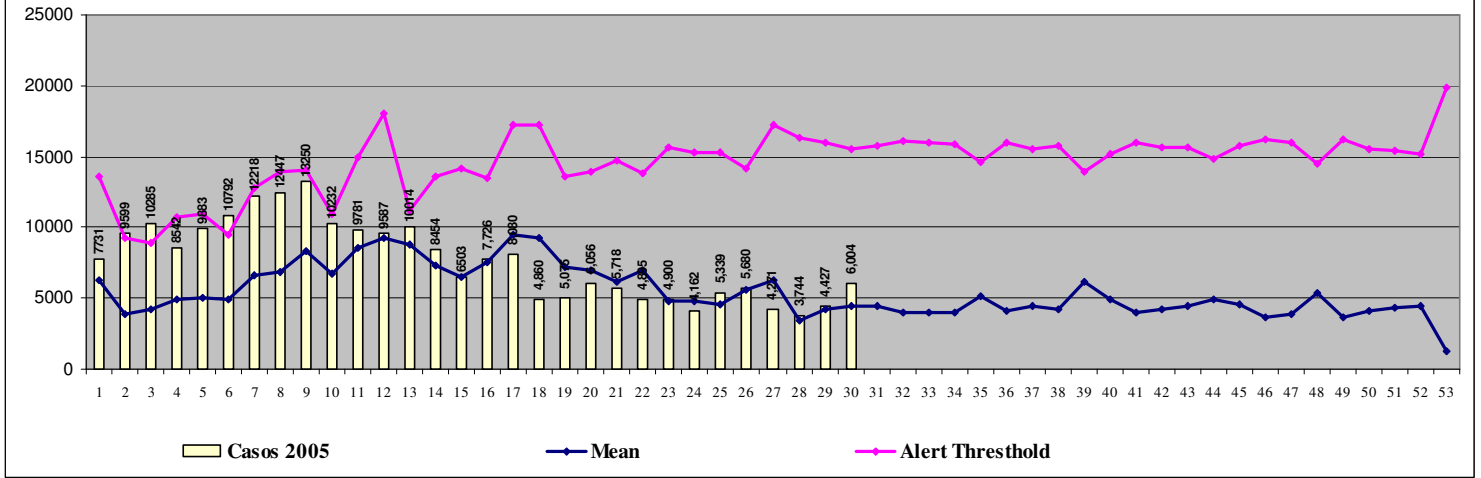

NAMPULA

Canal Endêmico da Malaria para Nampula - Curva 2000/2004 - Casos 2005

Coefficiente de Incidência da Malaria em 100 mil habitantes - Nampula

NIASSA

Canal Endêmico da Malaria para Niassa - Curva 2000/2004 - Casos 2005

Coeficiente de Incidencia da Malaria em 100 mil habitantes - Niassa

SOFALA

Canal Endêmico da Malaria para Sofala - Curva 2000/2004 - Casos 2005

Coeficiente de Incidencia da Malaria em 100 mil habitantes - Sofala

TETE

Canal Endémico da Malaria para Tete - Curva 2000/2004 - Casos 2005

Coeficiente de Incidencia da Malaria em 100 mil habitantes - Tete

ZAMBÉZIA

Canal Endémico da Malaria para Zambézia - Curva 2000/2004 - Casos 2005