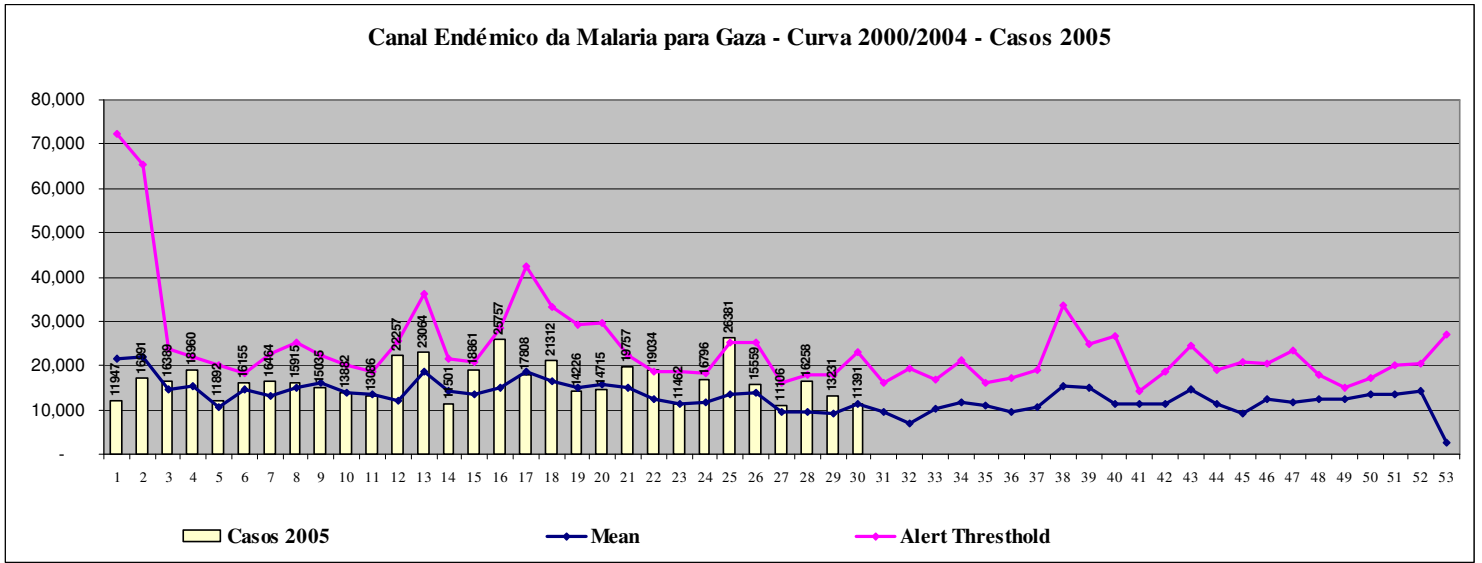

CABO DELGADO

Coeficiente de Incidência da Malaria em 100 mil habitantes - Cabo Delgado

CIDADE DE MAPUTO

Canal Endêmico da Malaria para Cidade de Maputo - Curva 2000/2004 - Casos 2005

GAZA

MANICA

Canal Endêmico da Malaria para Manica - Curva 2000/2004 - Casos 2005

Coefficiente de Incidencia da Malaria em 100 mil habitantes - Manica

PROVÍNCIA DE MAPUTO

Canal Endémico da Malaria para Província de Maputo - Curva 2000/2004 - Casos 2005

Coefficiente de Incidencia da Malaria em 100 mil habitantes - Província de Maputo