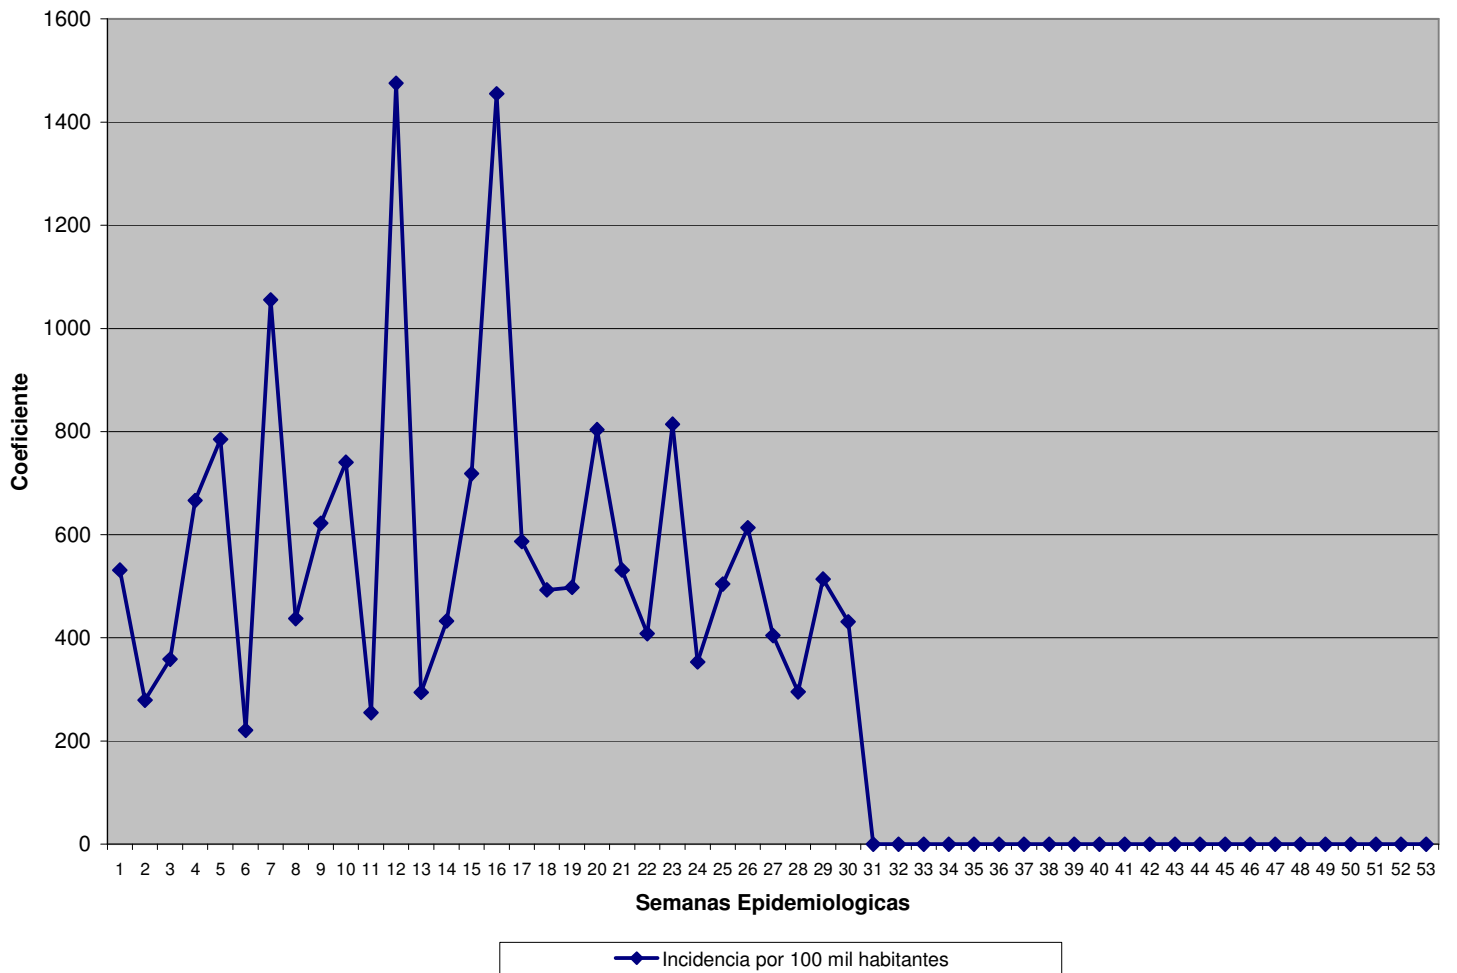

CABO DELGADO

Coeficiente de Incidência da Malaria em 100 mil habitantes - Cabo Delgado

CIDADE DE MAPUTO

Canal Endêmico da Malaria para Cidade de Maputo - Curva 2000/2004 - Casos 2005

GAZA

MANICA

Canal Endêmico da Malaria para Manica - Curva 2000/2004 - Casos 2005

Coefficiente de Incidencia da Malaria em 100 mil habitantes - Manica

PROVÍNCIA DE MAPUTO

Canal Endémico da Malaria para Província de Maputo - Curva 2000/2004 - Casos 2005

Coefficiente de Incidencia da Malaria em 100 mil habitantes - Província de Maputo

NAMPULA

Canal Endêmico da Malaria para Nampula - Curva 2000/2004 - Casos 2005

Coefficiente de Incidência da Malaria em 100 mil habitantes - Nampula

NIASSA

Canal Endêmico da Malaria para Niassa - Curva 2000/2004 - Casos 2005