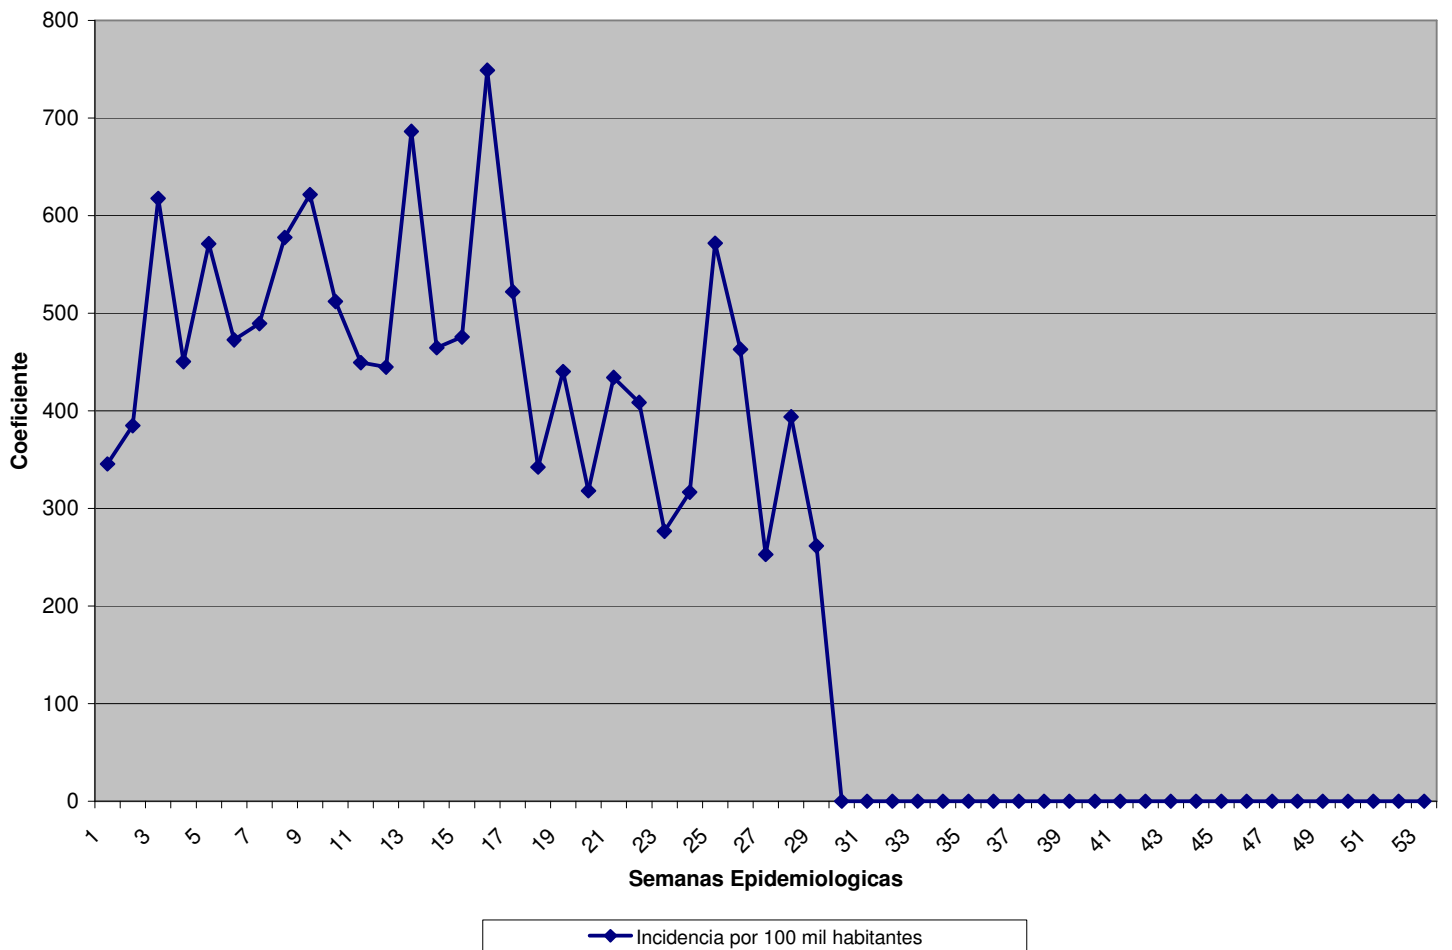

Coefficiente de Incidencia da Malaria em 100 mil habitantes - Zambézia