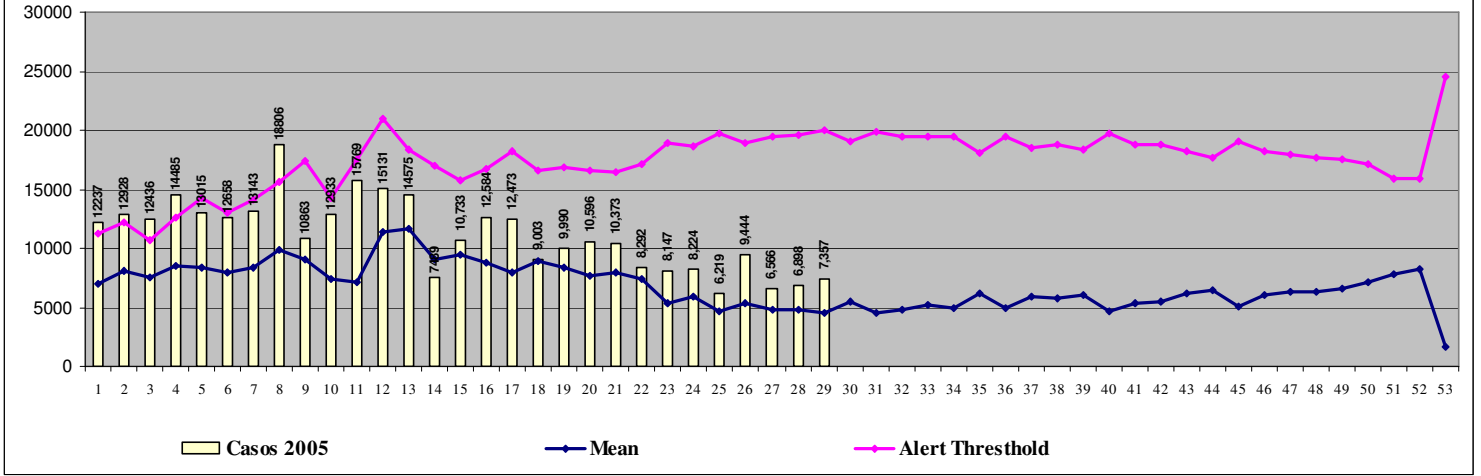

CABO DELGADO

Coeficiente de Incidência da Malaria em 100 mil habitantes - Cabo Delgado

CIDADE DE MAPUTO

Canal Endêmico da Malaria para Cidade de Maputo - Curva 2000/2004 - Casos 2005

GAZA

MANICA

Canal Endêmico da Malaria para Manica - Curva 2000/2004 - Casos 2005

Coefficiente de Incidencia da Malaria em 100 mil habitantes - Manica

PROVÍNCIA DE MAPUTO

Canal Endémico da Malaria para Província de Maputo - Curva 2000/2004 - Casos 2005

Coefficiente de Incidencia da Malaria em 100 mil habitantes - Província de Maputo