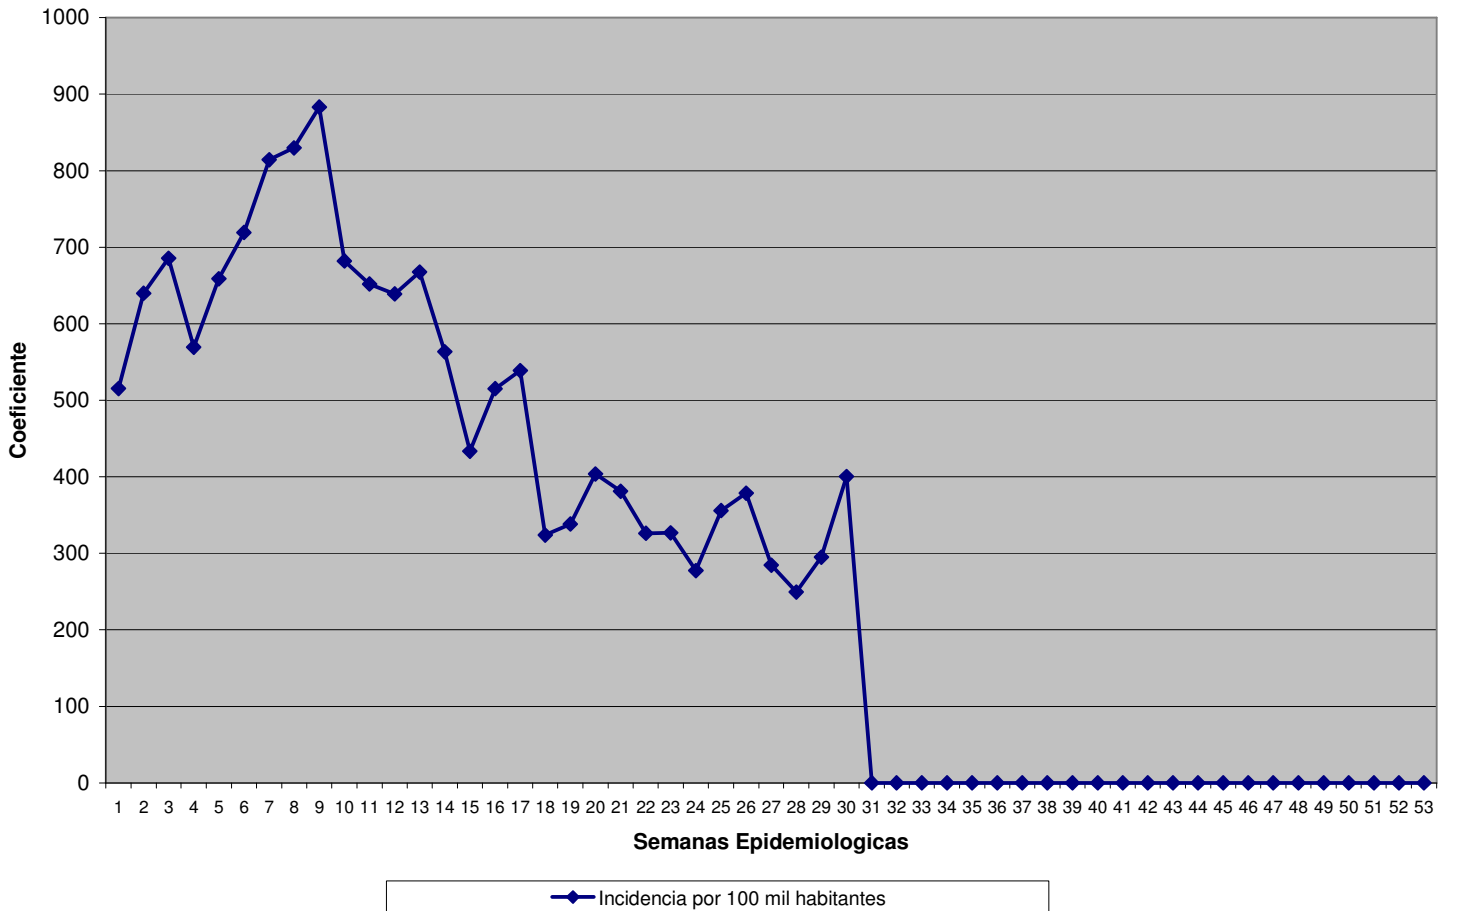

Coeficiente de Incidencia da Malaria em 100 mil habitantes - Niassa

SOFALA

Canal Endêmico da Malaria para Sofala - Curva 2000/2004 - Casos 2005

Coeficiente de Incidencia da Malaria em 100 mil habitantes - Sofala

TETE

Canal Endémico da Malaria para Tete - Curva 2000/2004 - Casos 2005

Coeficiente de Incidencia da Malaria em 100 mil habitantes - Tete

ZAMBÉZIA

Canal Endémico da Malaria para Zambézia - Curva 2000/2004 - Casos 2005