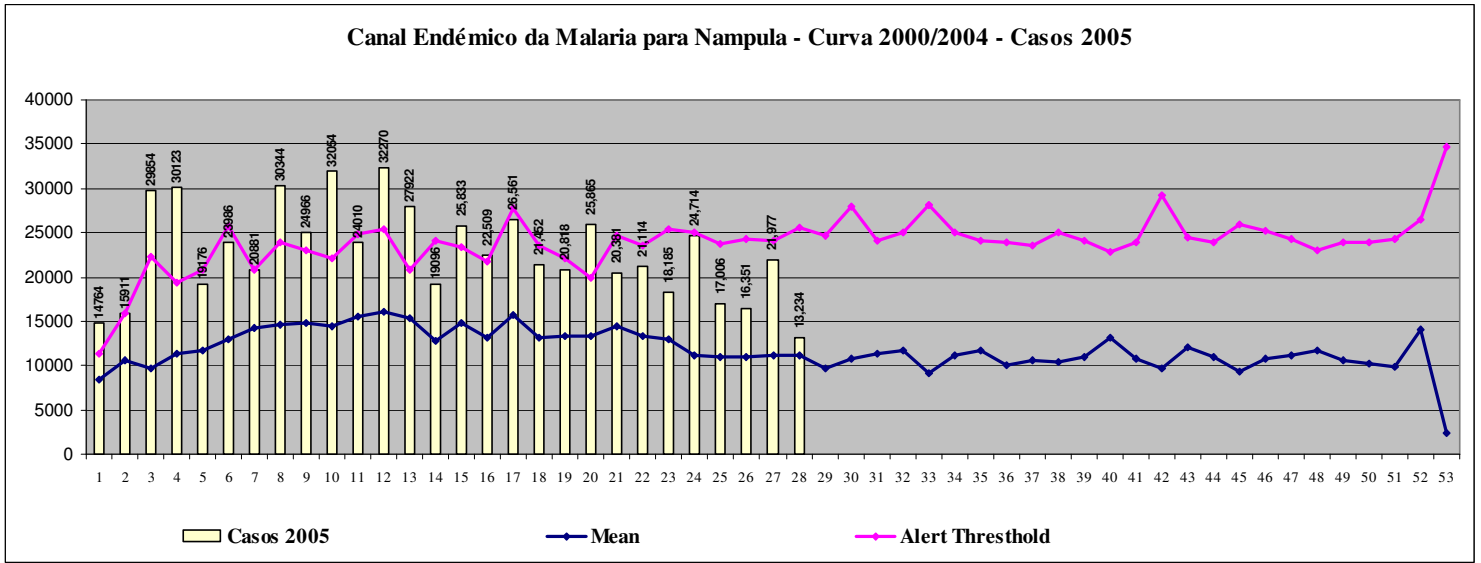

Coefficiente de Incidencia da Malaria em 100 mil habitantes - Manica

PROVÍNCIA DE MAPUTO

Canal Endémico da Malaria para Província de Maputo - Curva 2000/2004 - Casos 2005

Coefficiente de Incidencia da Malaria em 100 mil habitantes - Província de Maputo

NAMPULA

Canal Endêmico da Malaria para Nampula - Curva 2000/2004 - Casos 2005

Coefficiente de Incidência da Malaria em 100 mil habitantes - Nampula

NIASSA

Canal Endêmico da Malaria para Niassa - Curva 2000/2004 - Casos 2005